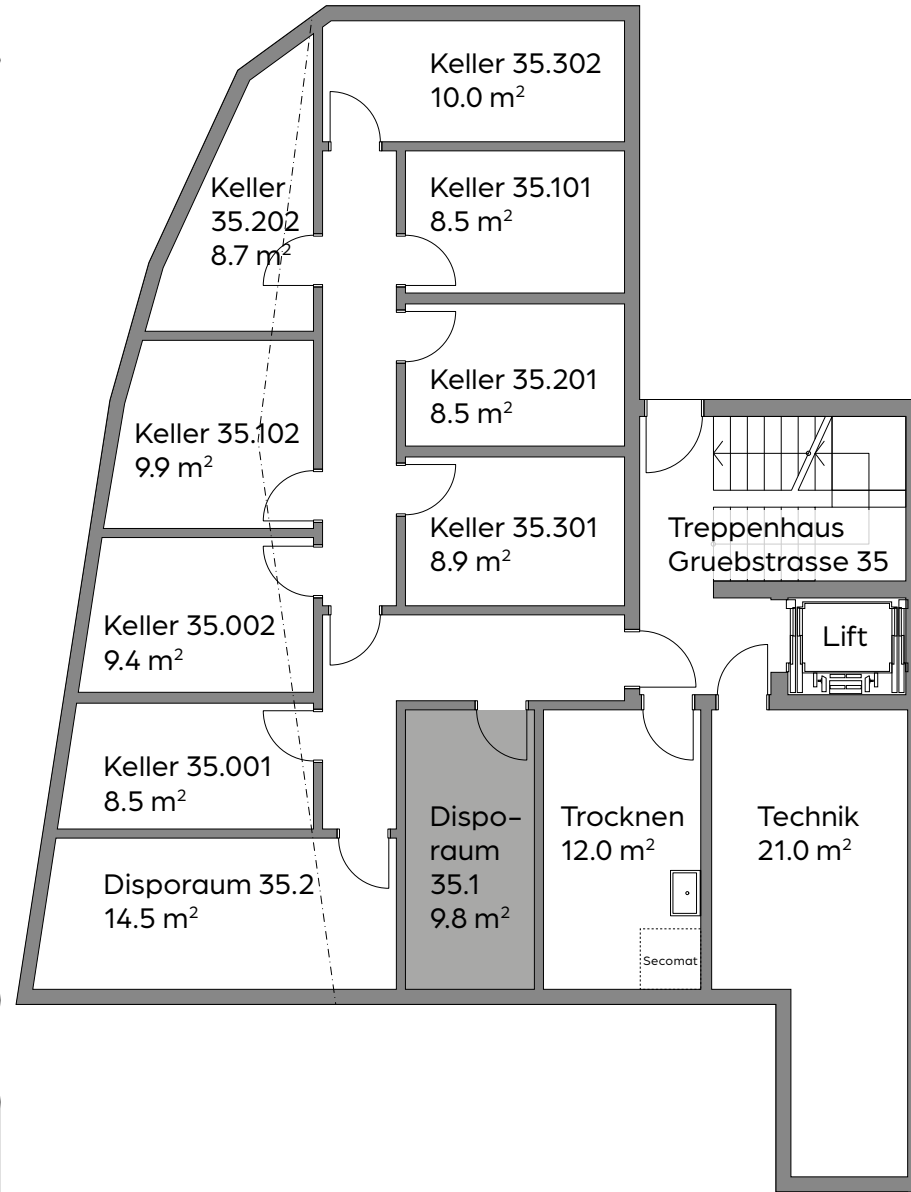

Gruebstrasse 35 | 8706 Meilen

Disporaum 35.1

Untergeschoss

Fläche: ca. 9.8 m²

Verkauf und Beratung:

Meili Unternehmungen AG | meili-unternehmungen.ch

am-rebberg-meilen.ch

Alle Angaben sind unverbindlich.
Änderungen in Ausführung, Konstruktion und Materialien bleiben bis zur Bauvollendung vorbehalten.

Gruebstrasse 35 | 8706 Meilen

Disporaum 35.2

Untergeschoss

Fläche: ca. 14.5 m²

Verkauf und Beratung:

Meili Unternehmungen AG | meili-unternehmungen.ch

am-rebberg-meilen.ch

Alle Angaben sind unverbindlich.
Änderungen in Ausführung, Konstruktion und Materialien bleiben bis zur Bauvollendung vorbehalten.

Gruebstrasse 37 | 8706 Meilen

Disporaum 37.1

Untergeschoss

Fläche: ca. 18.9 m²

Verkauf und Beratung:

Meili Unternehmungen AG | meili-unternehmungen.ch

am-rebberg-meilen.ch