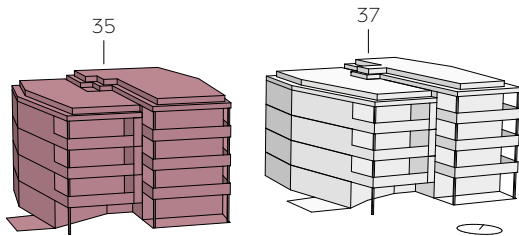

Gruebstrasse 35 | 8706 Meilen

Disporaum 35.1

Untergeschoss

Fläche: ca. 9.8 m²

Verkauf und Beratung:

Meili Unternehmungen AG | meili-unternehmungen.ch

am-rebberg-meilen.ch

Alle Angaben sind unverbindlich.
Änderungen in Ausführung, Konstruktion und Materialien bleiben bis zur Bauvollendung vorbehalten.

Gruebstrasse 35 | 8706 Meilen

Disporaum 35.2

Untergeschoss

Fläche: ca. 14.5 m²

Verkauf und Beratung:

Meili Unternehmungen AG | meili-unternehmungen.ch

am-rebberg-meilen.ch

Alle Angaben sind unverbindlich.
Änderungen in Ausführung, Konstruktion und Materialien bleiben bis zur Bauvollendung vorbehalten.