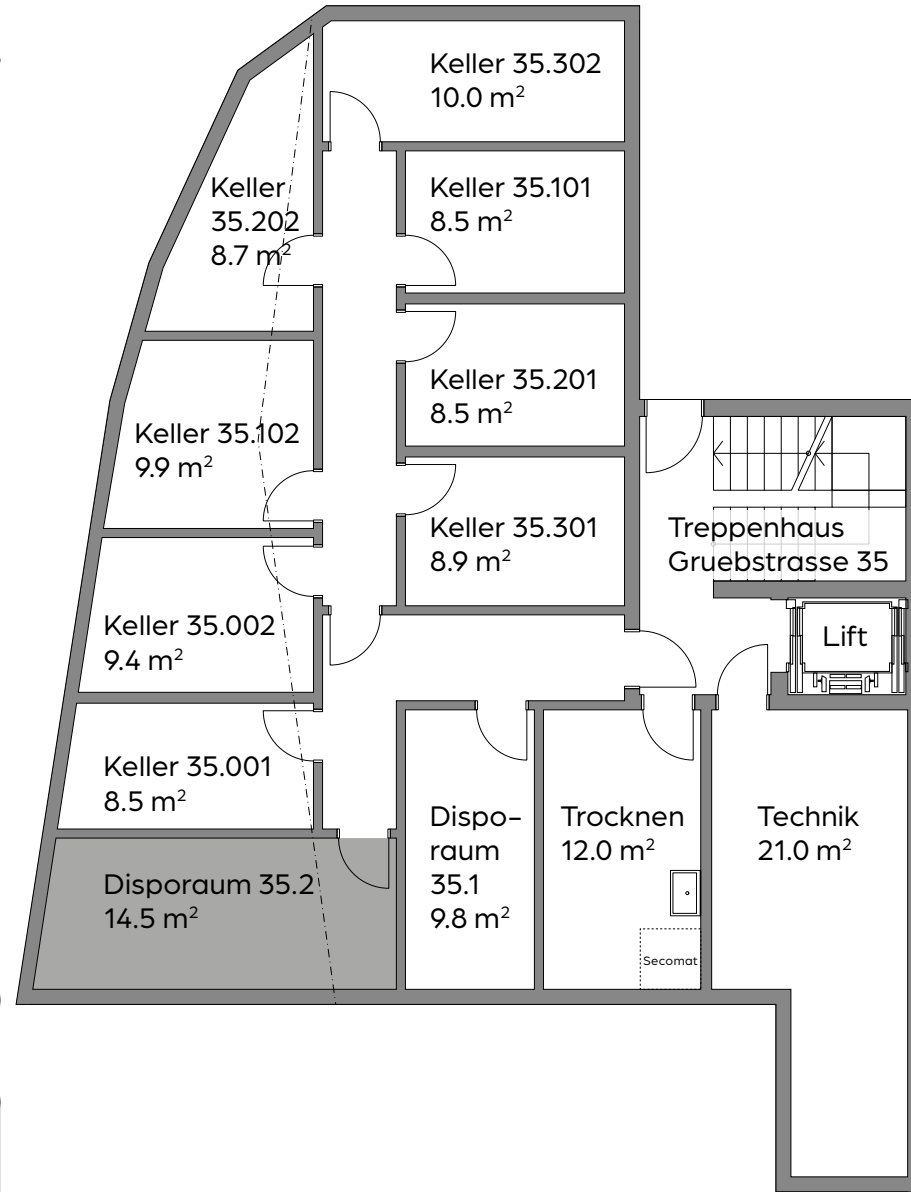

Gruebstrasse 35 | 8706 Meilen

Disporaum 35.1

Untergeschoss

Fläche: ca. 9.8 m²

Verkauf und Beratung:

Meili Unternehmungen AG | meili-unternehmungen.ch

am-rebberg-meilen.ch

Alle Angaben sind unverbindlich.
Änderungen in Ausführung, Konstruktion und Materialien bleiben bis zur Bauvollendung vorbehalten.

Gruebstrasse 35 | 8706 Meilen

Disporaum 35.2

Untergeschoss

Fläche: ca. 14.5 m²

Verkauf und Beratung:

Meili Unternehmungen AG | meili-unternehmungen.ch

am-rebberg-meilen.ch

Alle Angaben sind unverbindlich.
Änderungen in Ausführung, Konstruktion und Materialien bleiben bis zur Bauvollendung vorbehalten.

Gruebstrasse 37 | 8706 Meilen

Disporaum 37.1

Untergeschoss

Fläche: ca. 18.9 m²

Verkauf und Beratung:

Meili Unternehmungen AG | meili-unternehmungen.ch

am-rebberg-meilen.ch