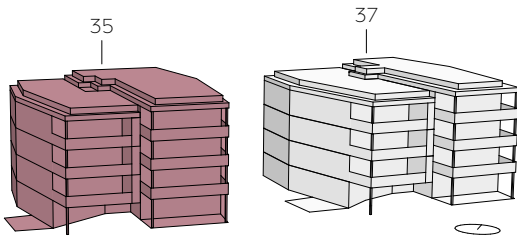

Gruebstrasse 35 | 8706 Meilen

Disporaum 35.1

Untergeschoss

Fläche: ca. 9.8 m²

Verkauf und Beratung:

Meili Unternehmungen AG | meili-unternehmungen.ch

am-rebberg-meilen.ch

Alle Angaben sind unverbindlich.
Änderungen in Ausführung, Konstruktion und Materialien bleiben bis zur Bauvollendung vorbehalten.

Gruebstrasse 35 | 8706 Meilen

Disporaum 35.2

Untergeschoss

Fläche: ca. 14.5 m²

Verkauf und Beratung:

Meili Unternehmungen AG | meili-unternehmungen.ch

am-rebberg-meilen.ch

Alle Angaben sind unverbindlich.
Änderungen in Ausführung, Konstruktion und Materialien bleiben bis zur Bauvollendung vorbehalten.