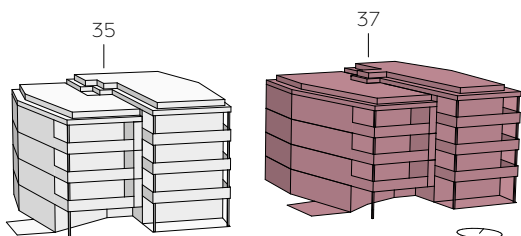

Gruebstrasse 35 | 8706 Meilen

Disporaum 35.2

Untergeschoss

Fläche: ca. 14.5 m²

Verkauf und Beratung:

Meili Unternehmungen AG | meili-unternehmungen.ch

am-rebberg-meilen.ch

Alle Angaben sind unverbindlich.
Änderungen in Ausführung, Konstruktion und Materialien bleiben bis zur Bauvollendung vorbehalten.

Gruebstrasse 37 | 8706 Meilen

Disporaum 37.1

Untergeschoss

Fläche: ca. 18.9 m²

Verkauf und Beratung:

Meili Unternehmungen AG | meili-unternehmungen.ch

am-rebberg-meilen.ch