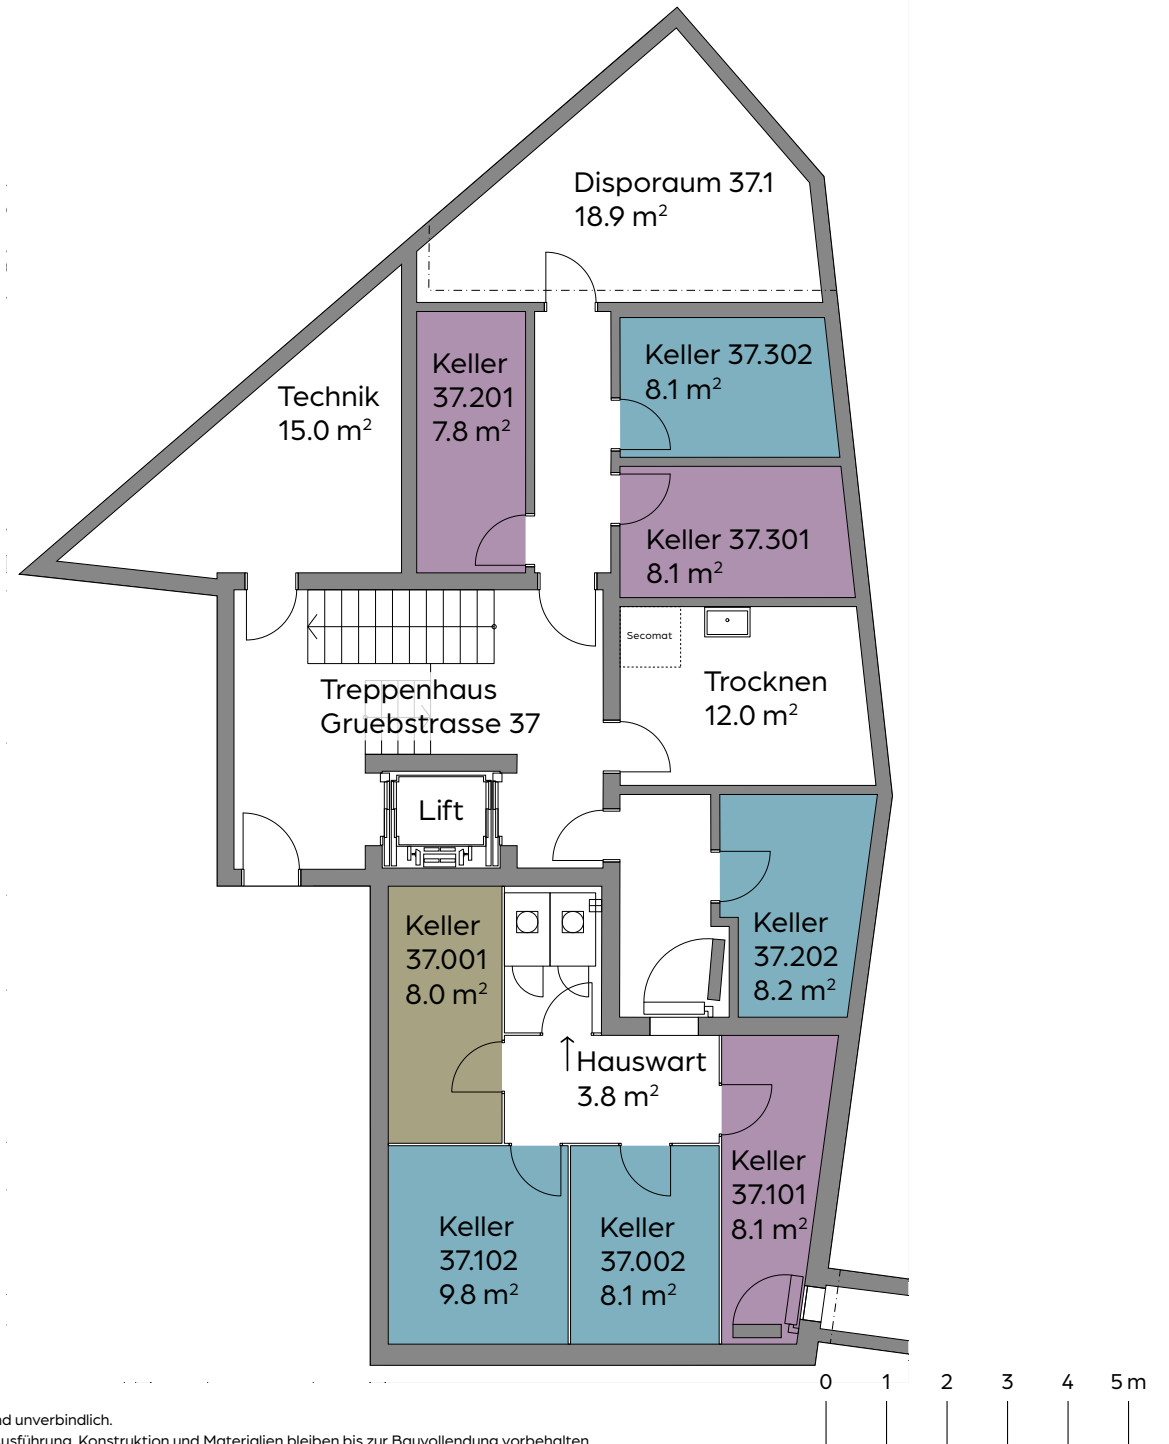

Gruebstrasse 37 | 8706 Meilen

Keller

Untergeschoss

Verkauf und Beratung:

Meili Unternehmungen AG | meili-unternehmungen.ch

Alle Angaben sind unverbindlich.
Änderungen in Ausführung, Konstruktion und Materialien bleiben bis zur Bauvollendung vorbehalten.