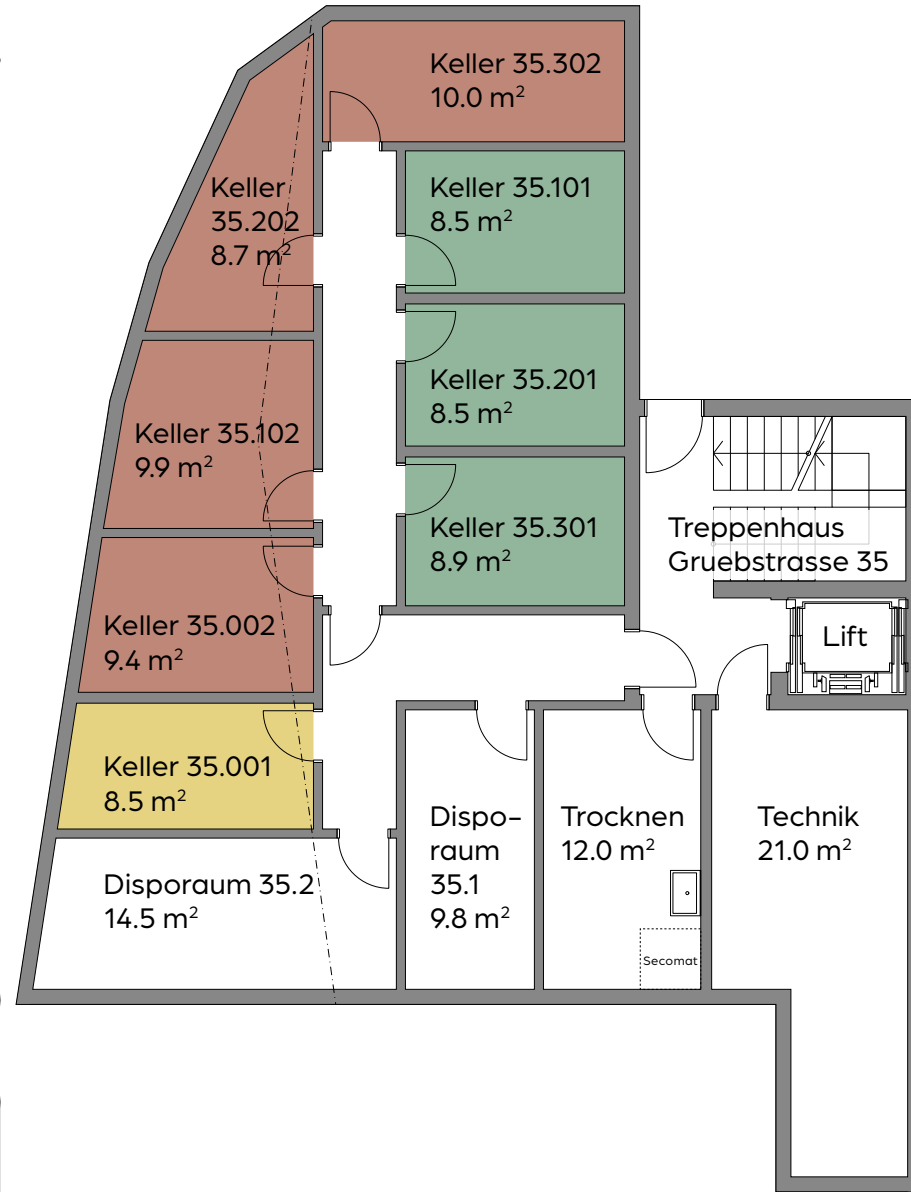

Gruebstrasse 35 | 8706 Meilen

Keller

Untergeschoss

Verkauf und Beratung:

Meili Unternehmungen AG | meili-unternehmungen.ch

am-rebberg-meilen.ch

Alle Angaben sind unverbindlich.
Änderungen in Ausführung, Konstruktion und Materialien bleiben bis zur Bauvollendung vorbehalten.