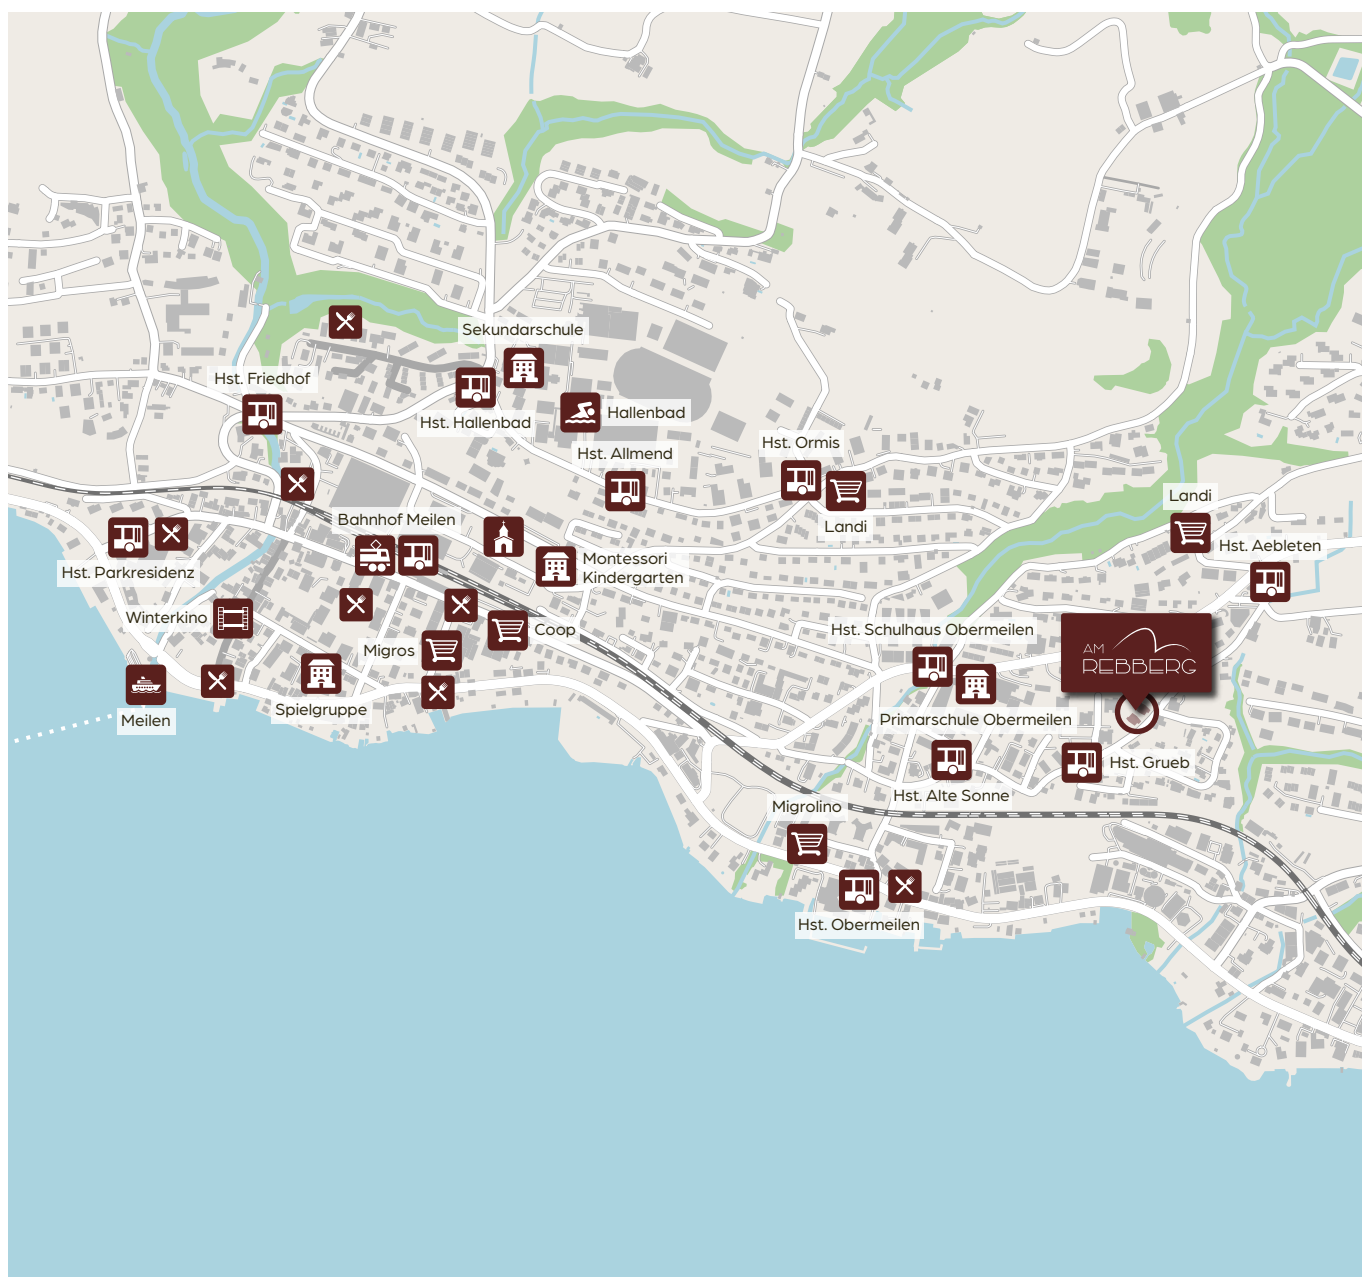

AM REBBERG

MEILEN

Gruebstrasse 35 + 37 | 8706 Meilen

Lageplan

Verkauf und Beratung:

Meili Unternehmungen AG | meili-unternehmungen.ch

am-rebberg-meilen.ch